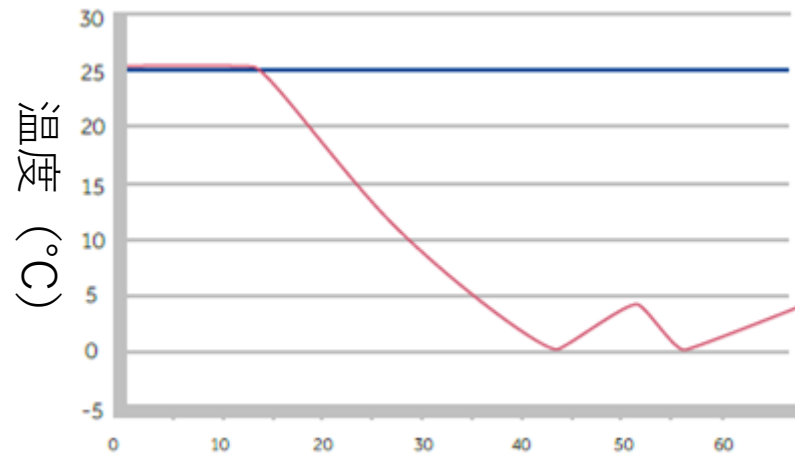

# HYC-118 溫度曲線 (25°C環境下)

溫度降下曲線 (起動時)

時間 (分)

溫度上昇曲線 (停電時)

時間 (分)