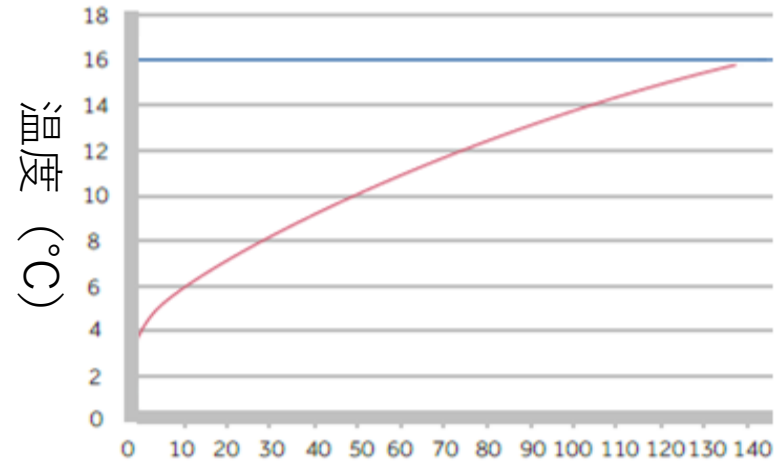

# HYC-118 溫度曲線 (25°C環境下)

溫度降下曲線 (起動時)

時間 (分)

溫度上昇曲線 (停電時)

時間 (分)